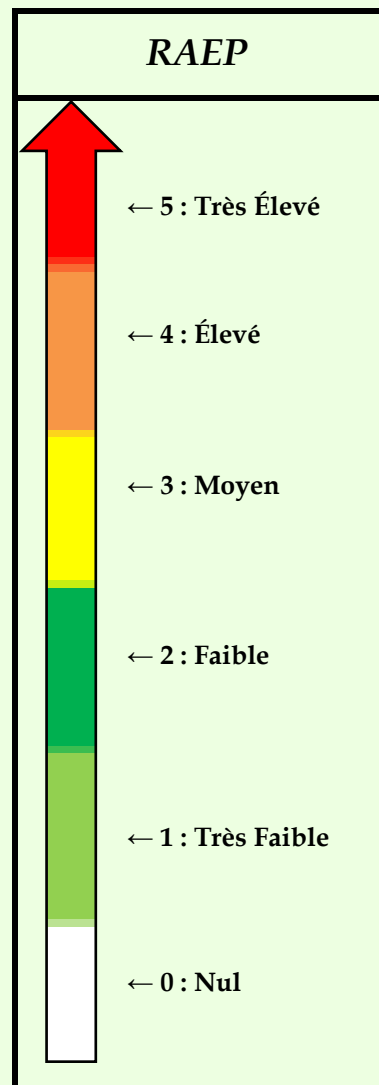

INFORMATION SUR LE RAEP - Ville de Sainte Foy lès Lyon

Édité le 16 mai 2019

Mail à : Bulletin Ste Foy lès Lyon

	DÉSIGNATION	QUANTITE	RAEP	EVOLUTION
Taxon dominant :	Chêne	617	3	+
Taxons Secondaires :	Cyprès	476	1	+
	Pin	332	0	+
	Graminées	190	4	+
	TOTAUX POLLENS	1794		

RAEP Global :

3

(Risque d'Allergie lié à l'Exposition aux Pollens)

Commentaire : attention aux pollens de graminées qui seront responsables d'un risque d'allergie de niveau élevé. Les pollens de chêne sont eux aussi très présents avec un risque de niveau moyen. Les allergies doivent redoubler de prudence.